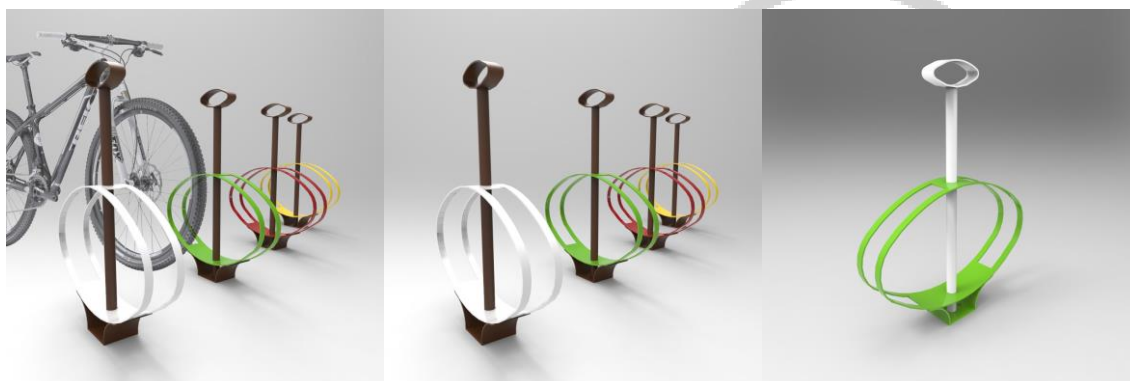

"ELLISSE" bikerack/rastrelliera

Portabici per MONOPOSTO.

COMPOSTO DA:

- base di ancoraggio a pavimento al taglio laser
- rastrelliere al taglio laser calandrate e fissata alla base di appoggio a pavimento
- tubolare tondo come struttura superiore portante passante

FINITURE:

- acciaio zincato e verniciato disponibile in colore bianco puro RAL 9010, giallo segnale RAL 1003, rosso fuoco RAL 3000, telemagenta RAL 4010, blu cielo RAL 5010, Ral blu 5015, verde giallastro RAL 6018, grigio tele RAL 7046, grigio antracite RAL 7016, alluminio brillante RAL 9006, effetto corten, silver Bugnato, Rame Bugnato,

PARAMETRI TECNICI:

- dimensioni 100x551x800 mm

COMPOSED OF:

Bike carrier for MONOPOSTO.

COMPOSED OF:

- base for anchoring to the floor with laser cutting
- laser cut racks calendered and fixed to the floor support base
- round tubular as an upper through-bearing structure

FINISHES:

ARREDO URBANO / URBAN DESIGN

- galvanized and painted steel available in pure white RAL 9010, signal yellow RAL 1003, fire red RAL 3000, telemagenta RAL 4010, sky blue RAL 5010, RAL blue 5015, yellow green RAL 6018, telegrey RAL 7046, anthracite gray RAL 7016 , white aluminum RAL 9006, corten effect, ashlar silver, ashlar copper,