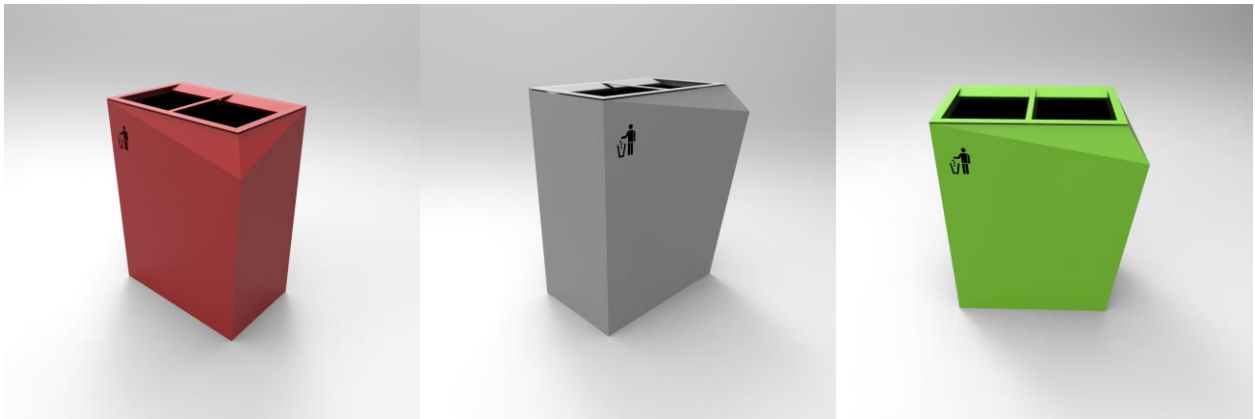

CITYSi
ARREDO URBANO / URBAN DESIGN

CESTIN/BIN ORIGAMI TWO

COMPOSTA DA:

- struttura frontale in acciaio zincato e verniciato
- struttura posteriore in lamiera in acciaio zincato e verniciato
- coperchio in lamiera tagliata al laser zincata e verniciata spessore sul quale sono presenti 2 aperture per alloggio rifiuti e scritte segna rifiuto.
- base in acciaio zincato e verniciato sulla quale sono presenti 4 fori mm 14 per il fissaggio al suolo.
- 2 cestoni porta sacco in acciaio zincato 6/10
- viteria in acciaio inox AISI 304.

FINITURE

- struttura di appoggio a terra e coperchio disponibile in colore bianco puro RAL 9010, giallo segnale RAL 1003, rosso fuoco RAL 3000, telemagenta RAL 4010, blu cielo RAL 5010, verde giallastro RAL 6018, grigio tele RAL 7046, grigio antracite

RAL 7016,SILVER GREY RAL 9006.

PARAMETRI TECNICI:

- dimensioni mm 700X470X830; peso complessivo kg 40; capacità Lt 100

COMPOSITION:

- frontal structure in galvanized and painted steel
- back structure in galvanized and painted steel
- cover in laser cutting plate galvanized and painted steel,with 2 opens for wastes and write to defferentiate the collection.
- base in laser cutting plate galvanized and painted with 4 holes to fix it to ground.
- 2 internal container galvanized mm 6/10
- AISI 304 stainless steel screws.
- FINISH:
 - Supporting structure to the ground in in pure white RAL 9010, signal yellow RAL 1003, flame red RAL 3000, telemagenta RAL 4010, sky blue RAL 5010 yellow green RAL 6018, telegrey RAL 7046, anthracite grey RAL 7016.,SILVER GREY RAL 9006

TECHNICAL PARAMETERS:

- overall dimensions mm 700x470x830 - weight kg 40 - capacity: 100 litres

CITYSì si riserva il diritto di apportare migliorie ai propri prodotti variandone eventualmente dimensioni, caratteristiche e colorazioni. Le colorazioni potranno presentare delle variazioni cromatiche dovute alle diverse lavorazioni. Foto, disegni e testi non hanno carattere contrattuale.