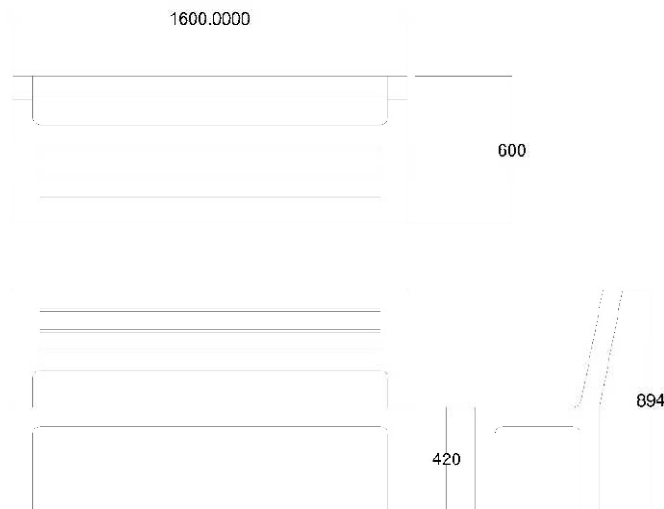

SEDUTA/SEAT ITALY

Panca per uso pubblico dal Design Fresco e semplice, composta seduta e schienale in acciaio zincato e verniciato pressopiegata, gambe di sostegno in acciaio al taglio laser, piastrine di supporto a pavimento con fori di fissaggio

FINITURA STRUTTURA : disponibili in colore bianco puro RAL 9010, giallo segnale RAL 1003, rosso fuoco RAL 3000, telemagenta RAL 4010, blu cielo RAL 5010, verde giallastro RAL 6018, grigio tele RAL 7046, grigio Silver Ral 9006 grigio antracite RAL 7016.

DIMENSIONI : 1800X600X894 mm H seduta 420 mm.

Bench with Fresh and modern Design, seat and backrest galvanized and painted steel Structure in galvanized and Painted steel, with grommet plates with holes to fix it

DIMENSION : 1800X600X894 mm H seat 420 mm

CITYSì si riserva il diritto di apportare migliorie ai propri prodotti variandone eventualmente dimensioni, caratteristiche e colorazioni. Le colorazioni potranno presentare delle variazioni cromatiche dovute alle diverse lavorazioni. Foto, disegni e testi non hannocaratterecontrattuale.