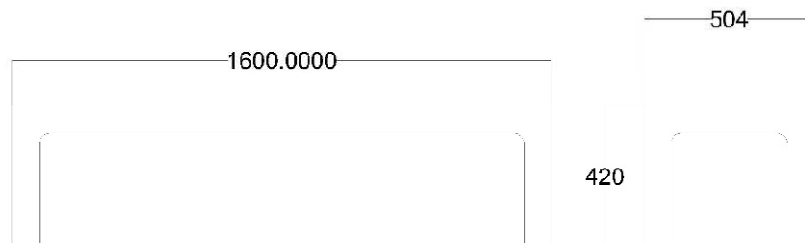

DIMENSIONI : 1600X515X420 mm H seduta 420 mm.

Bench with Fresh and modern Design, seat and galvanaized and painted steelStructure in galvanaized and Painted steel,with grown plates with holes to fix it

DIMENSION : 1600X515X420 mm H seat 420 mm

**CITYSì si riserva il diritto di apportare migliorie ai propri prodotti variandone eventualmente dimensioni, caratteristiche e colorazioni. Le colorazioni potranno presentare delle variazioni cromatiche dovute alle diverse lavorazioni. Foto, disegni e testi non hannocaratterecontrattuale.**